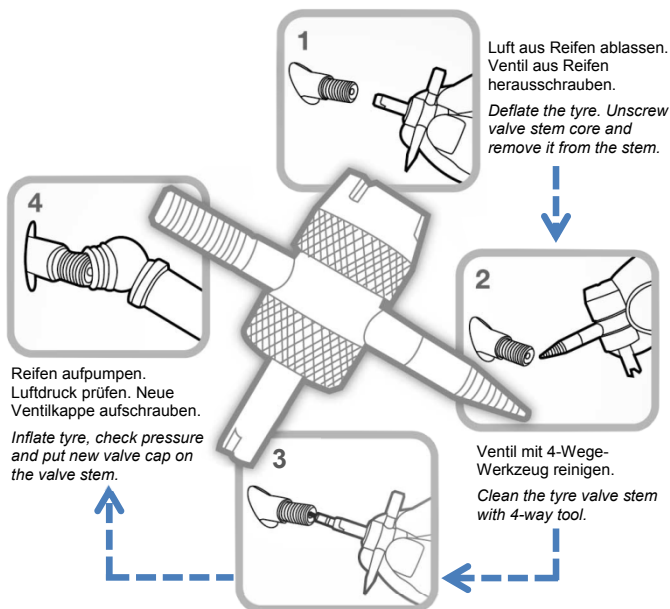

Westfalia®

Reparatursatz für Reifenventile – 14tlg.
Tyre Valve Stem Repair Kit – 14 Pcs.
Art. 82 71 83

Reifenventil austauschen How to replace a Tyre Valve Stem Core

Westfalia
Werkzeugstraße 1
D-58093 Hagen
Telefon: (0180) 5 30 31 32
Telefax: (0180) 5 30 31 30
www.westfalia.de