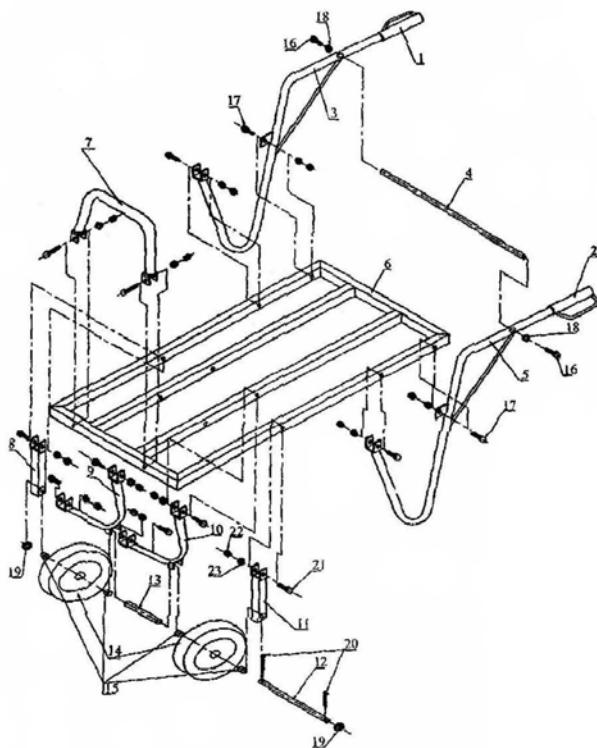

Westfalia®

 Explosionsdarstellung

Alu Schweizer Karre

Artikel Nr. 94 24 63

1	Handgriff
2	Handgriff
3	Rechter Griff
4	Verbindungsstrebe
5	Linker Griff
6	Rahmen
7	Vorderer Bügel
8	Achsstütze
9	Stütze
10	Stütze
11	Achsstütze
12	Achse
13	Rohr
14	Rad
15	Hülse
16	Schraube M10x40
17	Schraube M8x35
18	Scheibe 10mm
19	Scheibe 16mm
20	Sicherung 2.5mm
21	Schraube 8x40mm
22	Mutter M8
23	Scheibe 8mm

Westfalia®

Exploded View

Black Barrow

Article No. 94 24 63

1	Handle Grip
2	Handle Grip
3	Right Handle
4	Connecting Rod
5	Left Handle
6	Frame
7	Forward Brace
8	Axle Brace
9	Leg
10	Leg
11	Axle Brace
12	Axle
13	Tube
14	Wheel
15	Bushing
16	Bolt M10x40
17	Bolt M8x35
18	Washer 10mm
19	Washer 16mm
20	Cotter Pin 2.5mm
21	Bolt 8x40mm
22	Lock Nut M8
23	Washer 8mm