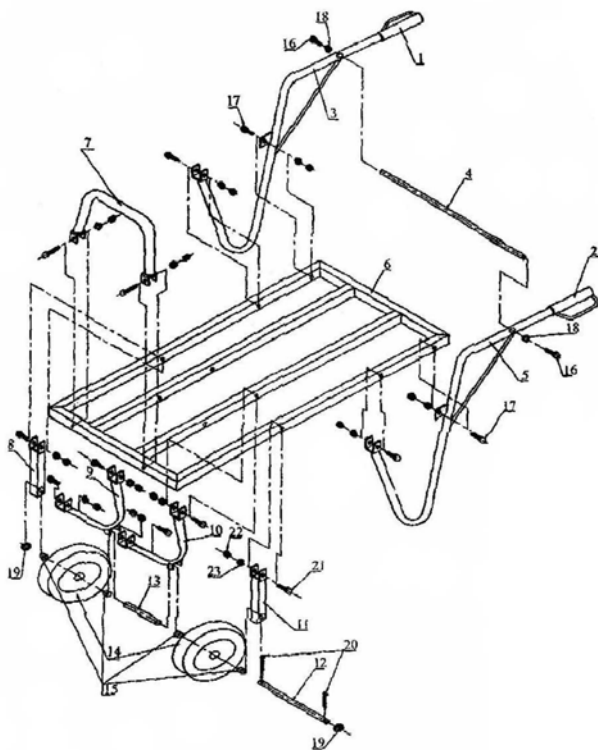

Westfalia®

 Explosionsdarstellung

Alu Schweizer Karre

Artikel Nr. 94 24 63

1	Handgriff
2	Handgriff
3	Rechter Griff
4	Verbindungsstrebe
5	Linker Griff
6	Rahmen
7	Vorderer Bügel
8	Achsstütze
9	Stütze
10	Stütze
11	Achsstütze
12	Achse
13	Rohr
14	Rad
15	Hülse
16	Schraube M10x40
17	Schraube M8x35
18	Scheibe 10mm
19	Scheibe 16mm
20	Sicherung 2.5mm
21	Schraube 8x40mm
22	Mutter M8
23	Scheibe 8mm

Westfalia®

Exploded View

Black Barrow

Article No. 94 24 63

1	Handle Grip
2	Handle Grip
3	Right Handle
4	Connecting Rod
5	Left Handle
6	Frame
7	Forward Brace
8	Axle Brace
9	Leg
10	Leg
11	Axle Brace
12	Axle
13	Tube
14	Wheel
15	Bushing
16	Bolt M10x40
17	Bolt M8x35
18	Washer 10mm
19	Washer 16mm
20	Cotter Pin 2.5mm
21	Bolt 8x40mm
22	Lock Nut M8
23	Washer 8mm